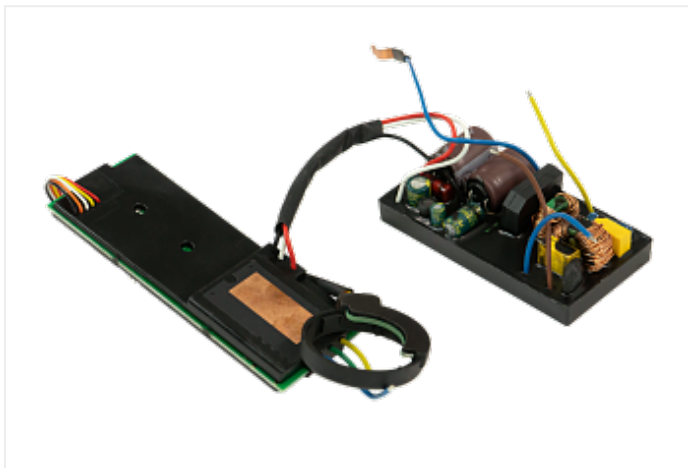

Коммерческое предложение от 30.04.24

**Плата контроля ASPRO-C3/C6**Цена 1 шт. **2 000**
С НДС(20%), руб.**Характеристики**

Артикул 101397

Комплектация**Описание****Доставка**

Обработка Вашего заказа начинается сразу же после его поступления. Доставка выполняется ежедневно в рабочие дни с 09:00 до 16:00 часов. Товары, заказанные Вами в субботу и воскресенье, доставляют в понедельник. Время осуществления доставки заказа зависит от времени размещения заказа и наличия товара на складе, и своевременной оплаты. Если заказ подтвержден менеджером Службы доставки до 15:00, товар может быть доставлен на следующий рабочий день. Если заказ подтвержден менеджером Службы доставки после 15:00, товар может быть доставлен через день после подтверждения. Вы также можете указать любое другое удобное время доставки, и покупка будет доставлена в удобное для Вас время. Иное время доставки, а также время доставки в населенные пункты области определяются по договоренности с клиентом.