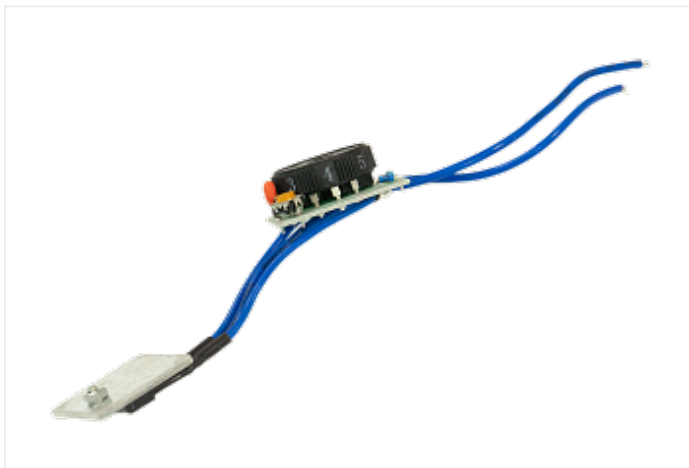

Коммерческое предложение от 16.05.24

**Кнопка включения ASPRO-C3/C6**Цена 1 шт. **0**
С НДС(20%), руб.**Характеристики****Комплектация****Описание****Доставка**

Обработка Вашего заказа начинается сразу же после его поступления. Доставка выполняется ежедневно в рабочие дни с 09:00 до 16:00 часов. Товары, заказанные Вами в субботу и воскресенье, доставляют в понедельник. Время осуществления доставки заказа зависит от времени размещения заказа и наличия товара на складе, и своевременной оплаты. Если заказ подтвержден менеджером Службы доставки до 15:00, товар может быть доставлен на следующий рабочий день. Если заказ подтвержден менеджером Службы доставки после 15:00, товар может быть доставлен через день после подтверждения. Вы также можете указать любое другое удобное время доставки, и покупка будет доставлена в удобное для Вас время. Иное время доставки, а также время доставки в населенные пункты области определяются по договоренности с клиентом.