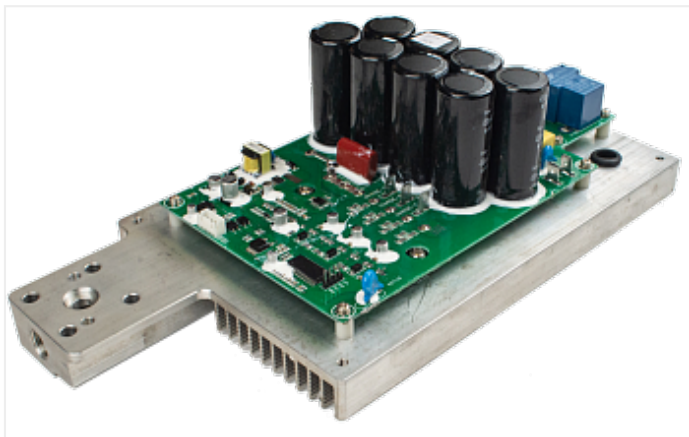

Коммерческое предложение от 09.05.24

**Электронная плата ASPRO-9000  
арт.102133**Цена 1 шт. **40 000**  
С НДС(20%), руб.**Характеристики**Артикул 102133  
Модель 102135**Комплектация****Описание**

Электронная плата ASPRO-9000