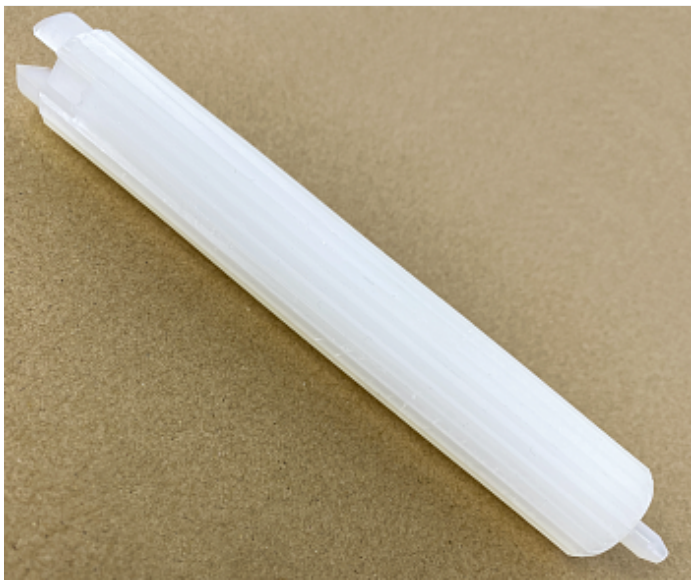

Коммерческое предложение от 09.05.24

**Опора фильтра тонкой очистки
ASPRO 68:1 арт.101816**Цена 1 шт. **1 890**
С НДС(20%), руб.**Характеристики**

Артикул	101816
Модель	101816
Вес нетто, кг	0,1
Вес брутто, кг	0,1